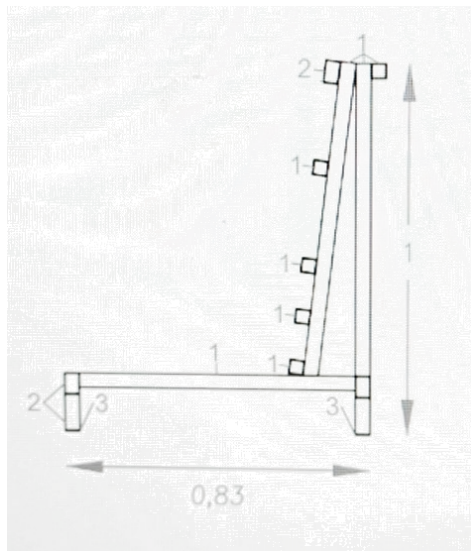

CABALLETE VERTICAL C4

Dimensiones:

VERTICAL C4 1200 x 830, altura 1000mm

Capacidad de carga máxima: 1200 Kg.

Estructura: Metálica.

Revestimiento Vertical y Horizontal:

Madera

Acabado: Pintura Personalizable

Fácilmente manejable con grúa,
puente grúa y transpaleta.

Homologado