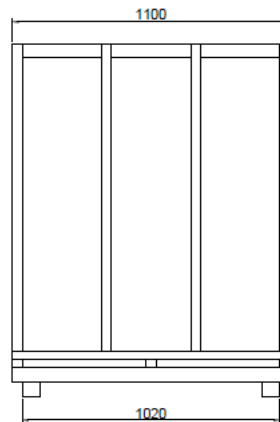

CABALLETES

CATÁLOGO 2024

CABALLETE VERTICAL C1

Dimensiones:

VERTICAL C1 1100 x 780, altura 1400mm

Capacidad de carga máxima: 900 Kg.

Estructura: Metálica.

Revestimiento Vertical y Horizontal:

Madera.

Acabado: Pintura Personalizable

Fácilmente manejable con grúa,
puente grúa y transpaleta.

Homologado

CABALLETE VERTICAL C2

Dimensiones:

VERTICAL C2 1210 x 1060, altura 2010 mm

Capacidad de carga máxima: 1500 Kg.

VERTICAL C3 1990 x 1000, altura 1970 mm

Capacidad de carga máxima: 1900 Kg.

Estructura: Metálica.

Revestimiento Vertical y Horizontal:

Madera

Acabado: Pintura Personalizable

Fácilmente manejable con grúa, puente grúa y transpaleta.

Homologado

CABALLETE VERTICAL C4

Dimensiones:

VERTICAL C4 1200 x 830, altura 1000mm

Capacidad de carga máxima: 1200 Kg.

Estructura: Metálica.

Revestimiento Vertical y Horizontal:

Madera