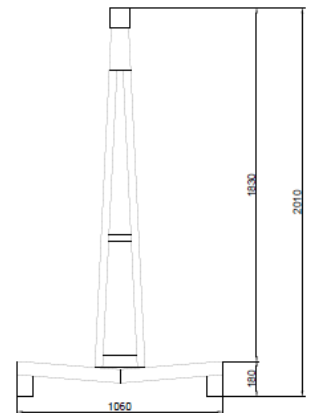

CABALLETE VERTICAL C2

Dimensiones:

VERTICAL C2 1210 x 1060, altura 2010 mm

Capacidad de carga máxima: 1500 Kg.

Estructura: Metálica.

Revestimiento Vertical y Horizontal:

Madera

Acabado: Pintura Personalizable

Fácilmente manejable con grúa, puente grúa y transpaleta.

Homologado