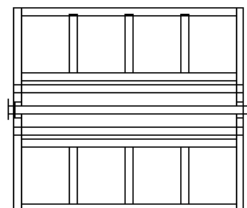

CABALLETES

CATÁLOGO 2024

CABALLETE VERTICAL C1

Dimensiones:

VERTICAL C1 1100 x 780, altura 1400mm

Capacidad de carga máxima: 900 Kg.

Estructura: Metálica.

Revestimiento Vertical y Horizontal:

Madera.

Acabado: Pintura Personalizable

Fácilmente manejable con grúa,
puente grúa y transpaleta.

Homologado

CABALLETE VERTICAL C2

Dimensiones:

VERTICAL C2 1210 x 1060, altura 2010 mm

Capacidad de carga máxima: 1500 Kg.

Estructura: Metálica.

Revestimiento Vertical y Horizontal:

Madera

Acabado: Pintura Personalizable

Fácilmente manejable con grúa, puente grúa y transpaleta.

Homologado

CABALLETE VERTICAL C3

Dimensiones:

Homologado

CABALLETE VERTICAL C4

Dimensiones:

VERTICAL C4 1200 x 830, altura 1000mm

Capacidad de carga máxima: 1200 Kg.

Estructura: Metálica.

Revestimiento Vertical y Horizontal:

Madera