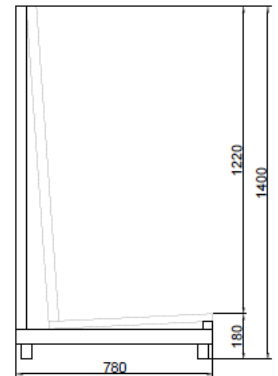

CABALLETES

CATÁLOGO 2024

CABALLETE VERTICAL C1

Dimensiones:

VERTICAL C1 1100 x 780, altura 1400mm

Capacidad de carga máxima: 900 Kg.

Estructura: Metálica.

Revestimiento Vertical y Horizontal:

Madera.

Acabado: Pintura Personalizable

Fácilmente manejable con grúa,
puente grúa y transpaleta.

Homologado

CABALLETE VERTICAL C2

Dimensiones:

VERTICAL C2 1210 x 1060, altura 2010 mm

Capacidad de carga máxima: 1500 Kg.

VERTICAL C3 1990 x 1000, altura 1970 mm

Capacidad de carga máxima: 1900 Kg.

Estructura: Metálica.

Revestimiento Vertical y Horizontal:

Madera

Acabado: Pintura Personalizable

Fácilmente manejable con grúa, puente grúa y transpaleta.

Homologado

CABALLETE VERTICAL C4

Dimensiones:

VERTICAL C4 1200 x 830, altura 1000mm

Capacidad de carga máxima: 1200 Kg.

Estructura: Metálica.

Revestimiento Vertical y Horizontal:

Madera