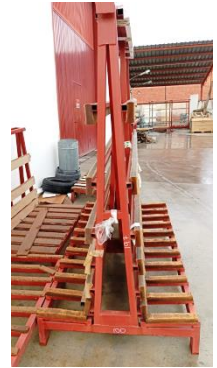

CABALLETES

CATÁLOGO 2024

CABALLETE VERTICAL C1

Dimensiones:

VERTICAL C1 1100 x 780, altura 1400mm

Capacidad de carga máxima: 900 Kg.

Estructura: Metálica.

Revestimiento Vertical y Horizontal:

Madera.

Acabado: Pintura Personalizable

Fácilmente manejable con grúa,
puente grúa y transpaleta.

Homologado

CABALLETE VERTICAL C2

Dimensiones:

VERTICAL C2 1210 x 1060, altura 2010 mm

Capacidad de carga máxima: 1500 Kg.

VERTICAL C3 1990 x 1000, altura 1970 mm

Capacidad de carga máxima: 1900 Kg.

Estructura: Metálica.

Revestimiento Vertical y Horizontal:

Madera

Acabado: Pintura Personalizable

Fácilmente manejable con grúa, puente grúa y transpaleta.

Homologado

CABALLETE VERTICAL C4

Dimensiones:

VERTICAL C4 1200 x 830, altura 1000mm

Capacidad de carga máxima: 1200 Kg.

Estructura: Metálica.

Revestimiento Vertical y Horizontal:

Madera