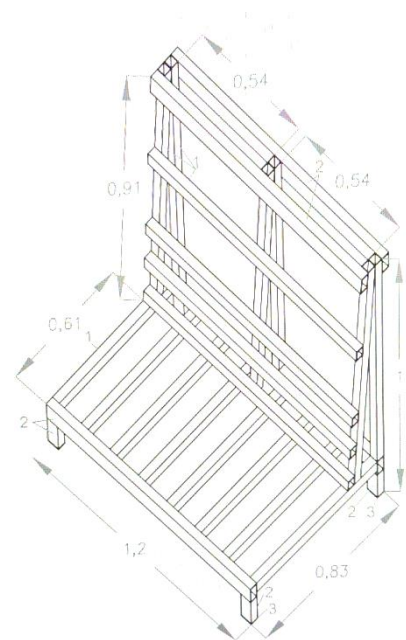

CABALLETE VERTICAL C4

Dimensiones:

VERTICAL C4 1200 x 830, altura 1000mm

Capacidad de carga máxima: 1200 Kg.

Estructura: Metálica.

Revestimiento Vertical y Horizontal:

Madera

Acabado: Pintura Personalizable

Fácilmente manejable con grúa,
puente grúa y transpaleta.

Homologado