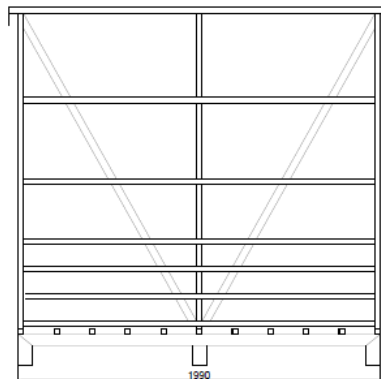

CABALLETES

CATÁLOGO 2024

CABALLETE VERTICAL C1

Dimensiones:

VERTICAL C1 1100 x 780, altura 1400mm

Capacidad de carga máxima: 900 Kg.

Estructura: Metálica.

Revestimiento Vertical y Horizontal:

Madera.

Acabado: Pintura Personalizable

Fácilmente manejable con grúa,
puente grúa y transpaleta.

Homologado

CABALLETE VERTICAL C2

Dimensiones:

VERTICAL C2 1210 x 1060, altura 2010 mm

Capacidad de carga máxima: 1500 Kg.

VERTICAL C3 1990 x 1000, altura 1970 mm

Capacidad de carga máxima: 1900 Kg.

Estructura: Metálica.

Revestimiento Vertical y Horizontal:

Madera

Acabado: Pintura Personalizable

Fácilmente manejable con grúa, puente grúa y transpaleta.

Homologado

CABALLETE VERTICAL C4

Dimensiones:

VERTICAL C4 1200 x 830, altura 1000mm

Capacidad de carga máxima: 1200 Kg.

Estructura: Metálica.

Revestimiento Vertical y Horizontal:

Madera