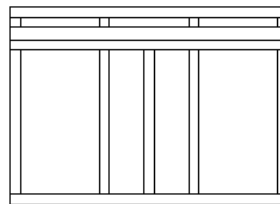

CABALLETES

CATÁLOGO 2024

CABALLETE VERTICAL C1

Dimensiones:

VERTICAL C1 1100 x 780, altura 1400mm

Capacidad de carga máxima: 900 Kg.

Estructura: Metálica.

Revestimiento Vertical y Horizontal:

Madera.

Acabado: Pintura Personalizable

Fácilmente manejable con grúa,
puente grúa y transpaleta.

Homologado

CABALLETE VERTICAL C2

Dimensiones:

VERTICAL C2 1210 x 1060, altura 2010 mm

Capacidad de carga máxima: 1500 Kg.

VERTICAL C3 1990 x 1000, altura 1970 mm

Capacidad de carga máxima: 1900 Kg.

Estructura: Metálica.

Revestimiento Vertical y Horizontal:

Madera

Acabado: Pintura Personalizable

Fácilmente manejable con grúa, puente grúa y transpaleta.

Homologado

CABALLETE VERTICAL C4

Dimensiones:

VERTICAL C4 1200 x 830, altura 1000mm

Capacidad de carga máxima: 1200 Kg.

Estructura: Metálica.

Revestimiento Vertical y Horizontal:

Madera