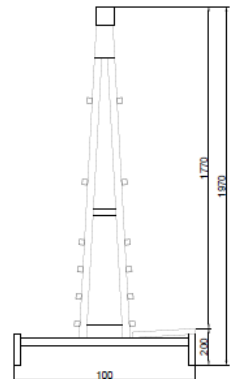

CABALLETES

CATÁLOGO 2024

CABALLETE VERTICAL C1

Dimensiones:

VERTICAL C1 1100 x 780, altura 1400mm

Capacidad de carga máxima: 900 Kg.

Estructura: Metálica.

Revestimiento Vertical y Horizontal:

Madera.

Acabado: Pintura Personalizable

Fácilmente manejable con grúa,
puente grúa y transpaleta.

Homologado

CABALLETE VERTICAL C2

Dimensiones:

VERTICAL C2 1210 x 1060, altura 2010 mm

Capacidad de carga máxima: 1500 Kg.

VERTICAL C3 1990 x 1000, altura 1970 mm

Capacidad de carga máxima: 1900 Kg.

Estructura: Metálica.

Revestimiento Vertical y Horizontal:

Madera

Acabado: Pintura Personalizable

Fácilmente manejable con grúa, puente grúa y transpaleta.

Homologado

CABALLETE VERTICAL C4

Dimensiones:

VERTICAL C4 1200 x 830, altura 1000mm

Capacidad de carga máxima: 1200 Kg.

Estructura: Metálica.

Revestimiento Vertical y Horizontal:

Madera