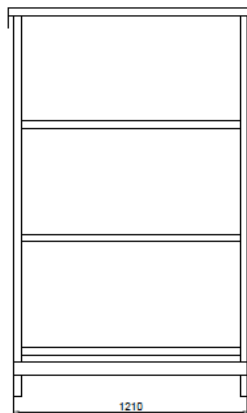

CABALLETES

CATÁLOGO 2024

CABALLETE VERTICAL C1

Dimensiones:

VERTICAL C1 1100 x 780, altura 1400mm

Capacidad de carga máxima: 900 Kg.

Estructura: Metálica.

Revestimiento Vertical y Horizontal:

Madera.

Acabado: Pintura Personalizable

Fácilmente manejable con grúa,
puente grúa y transpaleta.

Homologado

CABALLETE VERTICAL C2

Dimensiones:

VERTICAL C2 1210 x 1060, altura 2010 mm

Capacidad de carga máxima: 1500 Kg.

Estructura: Metálica.

Revestimiento Vertical y Horizontal:

Madera

Acabado: Pintura Personalizable

Fácilmente manejable con grúa, puente grúa y transpaleta.

Homologado

CABALLETE VERTICAL C3

Dimensiones:

Homologado

CABALLETE VERTICAL C4

Dimensiones:

VERTICAL C4 1200 x 830, altura 1000mm

Capacidad de carga máxima: 1200 Kg.

Estructura: Metálica.

Revestimiento Vertical y Horizontal:

Madera