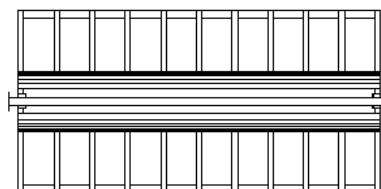

CABALLETES

CATÁLOGO 2024

CABALLETE VERTICAL C1

Dimensiones:

VERTICAL C1 1100 x 780, altura 1400mm

Capacidad de carga máxima: 900 Kg.

Estructura: Metálica.

Revestimiento Vertical y Horizontal:

Madera.

Acabado: Pintura Personalizable

Fácilmente manejable con grúa,
puente grúa y transpaleta.

Homologado

CABALLETE VERTICAL C2

Dimensiones:

VERTICAL C2 1210 x 1060, altura 2010 mm

Capacidad de carga máxima: 1500 Kg.

VERTICAL C3 1990 x 1000, altura 1970 mm

Capacidad de carga máxima: 1900 Kg.

Estructura: Metálica.

Revestimiento Vertical y Horizontal:

Madera

Acabado: Pintura Personalizable

Fácilmente manejable con grúa, puente grúa y transpaleta.

Homologado

CABALLETE VERTICAL C4

Dimensiones:

VERTICAL C4 1200 x 830, altura 1000mm

Capacidad de carga máxima: 1200 Kg.

Estructura: Metálica.

Revestimiento Vertical y Horizontal:

Madera